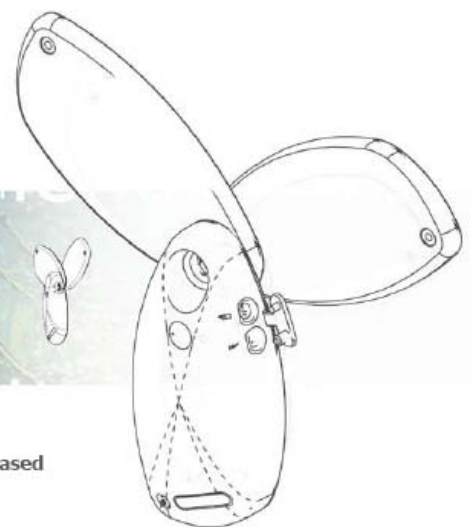

Alternatively, using Solio would prevent these pollutants from being released